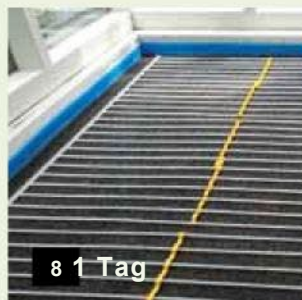

8 1 Tag
ThermoDyn Garnisseur de toison