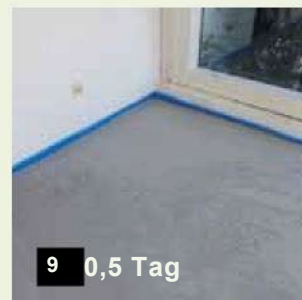

100% NATURAL

ThermoDyn Screed - Un bon choix

ThermoDyn est une chape composite sèche. Il est fait de granulés de caoutchouc et d'argile et est idéal pour une installation rapide et douce sur toutes les surfaces. Comme il durcit rapidement, il se produit beaucoup plus tôt que lors de l'utilisation de chapes conventionnelles. *ThermoDyn* est fabriqué en caoutchouc, ce qui en fait un produit 100% écologique.

Etapes de montage

1 2 Tage
Préparation du substrat

2
Déploiement des grilles de renforcement

3
Installation de la *sous-structure* Ther

4 1 Tag
Installation de la *sous-structure* *ThermoDyn*

5
Installation du pare-vapeur

6 Tag
ThermoDyn Classic/isolant

7
ThermoDyn Toncece Filler

8 1 Tag
ThermoDyn Garnisseur de toison

9 0,5 Tag
ThermoDyn Classic, 2ème couche

10
Garniture/Carrelage

11
Garniture/Carrelage

12 2 Tage
Garniture/Carrelage